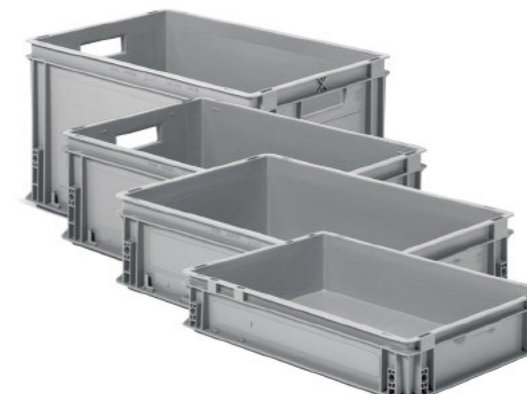

ART. IDEAONE 09 005 ●● € 3,50
Dim. mm 400x300x120 h. COLORE GRIGIO.
Cassetta in polipropilene mis. 4312. LOTTO DA 10 PZ.

ART. IDEAONE 11 045 ●● € 5,42
Dim. mm 500/450x300x200 h. COLORE GRIGIO.
Contenitore in polipropilene ecogreen mis. 4.
LOTTO DA 10 PZ.

ART. IDEAONE 99 006 ●● € 209,00
COLORE GRIGIO.
Kit di 150 contenitori Ecogreen composto da:
50 art. IDEAONE 11 015 - 54 art. IDEAONE 11 025
15 art. IDEAONE 11 035 - 21 art. IDEAONE 11 036
10 art. IDEAONE 11 045

ART. IDEAONE 10 005 ●● € 6,00
Dim. mm 600x400x120 h. COLORE GRIGIO.
Cassetta in polipropilene mis. 6412. LOTTO DA 10 PZ.

ART. IDEAONE 10 006 ●● € 7,20
Dim. mm 600x400x170 h. COLORE GRIGIO.
Cassetta in polipropilene mis. 6417. LOTTO DA 10 PZ.

ART. IDEAONE 10 007 ●● € 9,45
Dim. mm 600x400x220 h. COLORE GRIGIO.
Cassetta in polipropilene mis. 6422. LOTTO DA 10 PZ.

ART. IDEAONE 10 008 ●● € 12,20
Dim. mm 600x400x325 h. COLORE GRIGIO.
Cassetta in polipropilene mis. 6432. LOTTO DA 10 PZ.