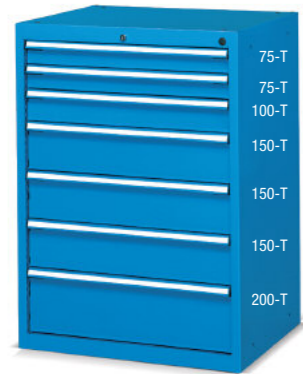

ART. IDEAONE 01 001
Dim. mm 717x600x1000 h. COLORE BLU RAL 5012
Armadio con 7 cassetti ad **estrazione totale**.
Portata cassetto: 70 kg. SERRATURA CENTRALE.
€ 399,00