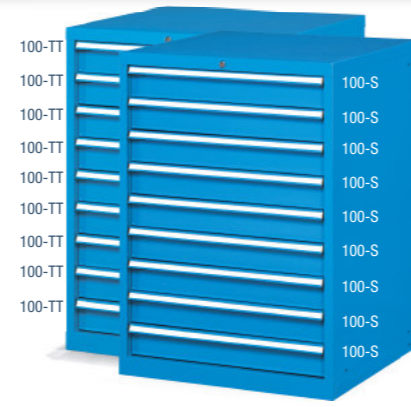

ART. IDEAONE 01 011
Dim. mm 717x726x1000 h. COLORE BLU RAL 5012
Armadio con 7 cassetti ad **estrazione semplice**.
Portata cassetto: 80/100 kg. SERRATURA CENTRALE.
€ 499,00

ART. IDEAONE 01 009 **€ 555,00**
Dim. mm 717x726x1000 h. COLORE BLU RAL 5012
Armadio con 9 cassetti ad **estrazione semplice (S)**.
Portata cassetto: 100 kg. SERRATURA CENTRALE.
ART. IDEAONE 01 020 **€ 699,00**
Dim. mm 717x726x1000 h. COLORE BLU RAL 5012
Armadio con 9 cassetti ad **estrazione totale (TT)**.
Portata cassetto: 200 kg. SERRATURA CENTRALE.