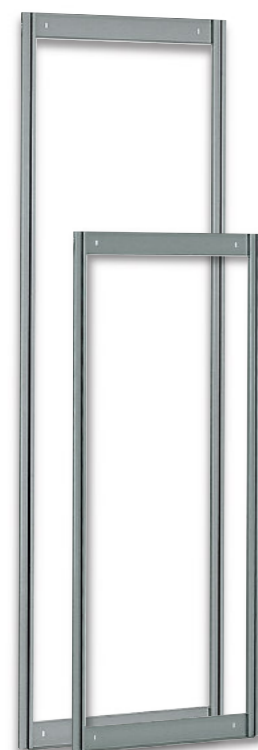

ART. IDEAONE 15 009 ● **€ 250,00**

Dim. mm 2100x500x2000 h. COLORE GRIGIO RAL 7035.
Scaffale con 10 piani. Portata piano 300 kg.

✓ VALIDA FINO AL 31/07/2012 ✓ PREZZI NETTI ✓ IVA ESCLUSA

ART. IDEAONE 12 001 ●● € 7,00
Dim. mm 600x69x77 h.
COLORE GRIGIO + TRASPARENTE.
Cassettiera con 9 cassette.

ART. IDEAONE 12 002 ●●● € 9,35
Dim. mm 600x98x112 h.
COLORE GRIGIO + TRASPARENTE.
Cassettiera con 6 cassette.

ART. IDEAONE 12 003 ●●● € 14,70
Dim. mm 600x141x164 h.
COLORE GRIGIO + TRASPARENTE.
Cassettiera con 5 cassette.

ART. IDEAONE 12 004 ●●● € 19,95
Dim. mm 600x174x206 h.
COLORE GRIGIO + TRASPARENTE.
Cassettiera con 4 cassette.

ART. IDEAONE 12 005 ●●● € 23,50
Dim. mm 600x209x240 h.
COLORE GRIGIO + TRASPARENTE.
Cassettiera con 3 cassette.

ART. IDEAONE 12 006 ●●● € 47,00
Dim. mm 600x311x353 h.
COLORE GRIGIO + TRASPARENTE.
Cassettiera con 2 cassette.

ART. IDEAONE 12 007 ●
Dim. mm 600x41x1500 h. COLORE RAL 7000.
Scaffale vuoto da parete per cassettiere Practibox.
Realizzata in lamiera d'acciaio verniciata.
€ 20,00