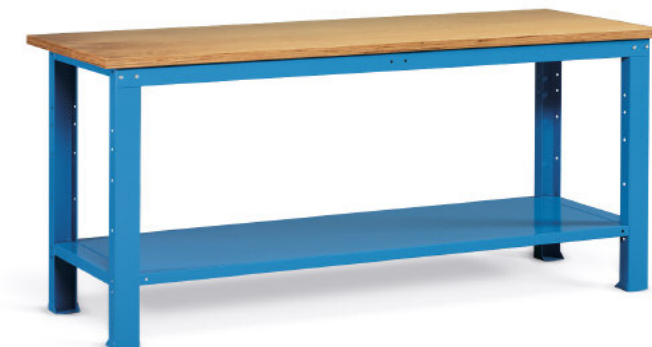

€ 50,00

ART. IDEAONE 05 042 ●
Dim. mm 2000x750x880 h. COLORE BLU RAL 5012
Banco da lavoro con piano in faggio.
Portata: 1000 kg. FORNITO MONTATO.

€ 215,00

esempi di composizione

esempi di composizione

ART. IDEAONE 08 007 ● **€ 89,00**
Dim. mm 855x520x815 h. COLORE BLU RAL 5012.
Carrello a 2 piani con 4 ruote Ø 100 mm. Portata carrello: 300 kg.
Portata piano: 100 kg. FORNITO MONTATO.