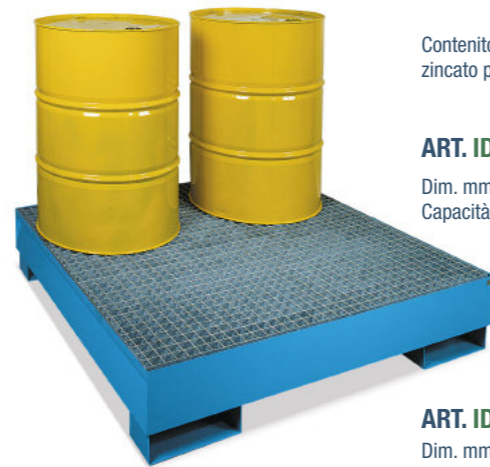

Contenitore ecologico con grigliato zincato per la raccolta di fusti da 200 lt.

ART. IDEAONE 17 001  **€ 230,00**
Dim. mm 940x940x336 h. COLORE BLU RAL 5012
Capacità fusti 200 lt.: 1. Capacità vasca lt.: 205.