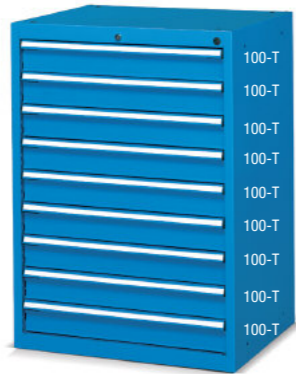

ART. IDEAONE 01 023
Dim. mm 717x600x1000 h. COLORE BLU RAL 5012
Armadio con 7 cassetti ad **estrazione totale**.
Portata cassetto: 70 kg. SERRATURA CENTRALE.
€ 469,00